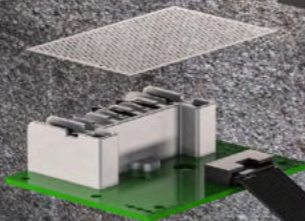

60^{max} 60V

HEATSHIELD

Isolierende HDPE-Ummantelung hält die Zellen länger kühl. Dies erhöht die Effizienz und ermöglicht eine längere Laufzeit.