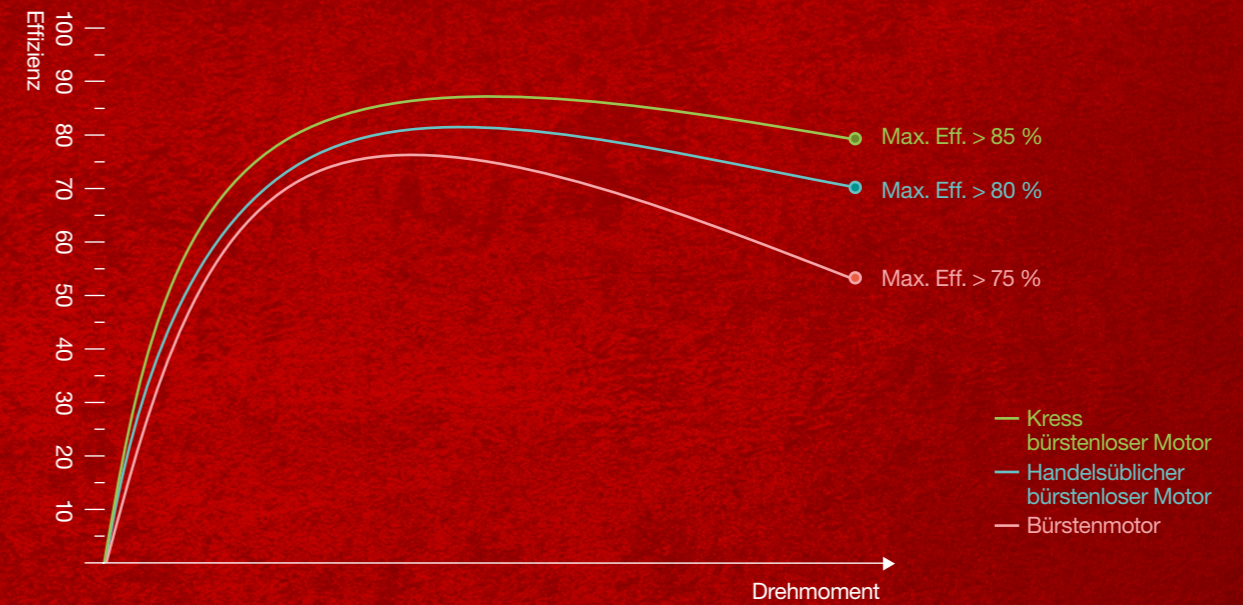

DIE VORTEILE UNSERER BÜRSTENLOSEN MOTOREN

Kress 60V Motoren sind für eine hohe Beanspruchung ausgelegt und optimal auf die 60V max Akkus abgestimmt. Die Energie wird damit effizient in Leistung umgesetzt.