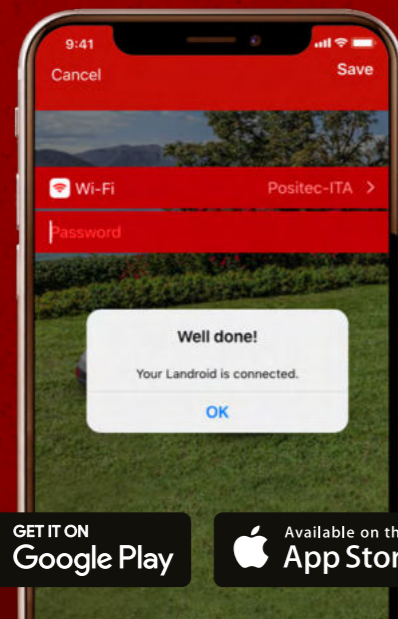

HIGHTECH MADE BY KRESS

JEDER MISSION IST MIT WLAN AUSGESTATTET

Damit Ihr Mähroboter immer auf dem neuesten Stand ist und Sie ihn bequem von überall bedienen können, sind alle Mähroboter-Modelle mit WLAN ausgestattet.

So lassen sich Updates ohne Aufwand oder Techniker durchführen – und die Rasenpflege bequem per Smartphone steuern.

KEINE SCHÄTZUNGEN MEHR – KRESS ÜBERNIMMT DIE BERECHNUNG

Wie lange sollte Ihr MISSION arbeiten, um den gesamten Rasen zu mähen? Die App übernimmt für Sie die Berechnung, sodass sie genügend Zeit haben, Ihren Rasen zu genießen.

Um Ihre Rasenfläche zu berechnen, gehen Sie diese einfach einmal ab. So leicht geht es!

DAS KLIMA BEEINFLUSST DAS RASENWACHSTUM

Die App informiert sich durchgehend über das aktuelle Wetter und passt die Arbeitszeit des Roboters entsprechend an.

MISSION ist total autonom – es besteht keine Notwendigkeit, einen Zeitplan zu erstellen.

BLEIBEN SIE AUF DEM LAUFENDEN

Betrachten Sie alle relevanten Statistiken übersichtlich über Ihre MISSION App.

So bleiben Sie immer über die Leistung Ihres Mähroboters informiert.