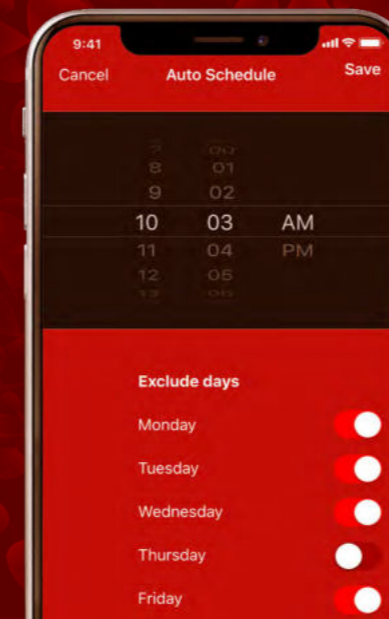

HIGHTECH MADE BY KRESS

JEDER MISSION IST MIT WLAN AUSGESTATTET

Damit Ihr Mähroboter immer auf dem neuesten Stand ist und Sie ihn bequem von überall bedienen können, sind alle Mähroboter-Modelle mit WLAN ausgestattet.

So lassen sich Updates ohne Aufwand oder Techniker durchführen – und die Rasenpflege bequem per Smartphone steuern.

KEINE SCHÄTZUNGEN MEHR – KRESS ÜBERNIMMT DIE BERECHNUNG

Wie lange sollte Ihr MISSION arbeiten, um den gesamten Rasen zu mähen? Die App übernimmt für Sie die Berechnung, sodass sie genügend Zeit haben, Ihren Rasen zu genießen.

Um Ihre Rasenfläche zu berechnen, gehen Sie diese einfach einmal ab. So leicht geht es!

DAS KLIMA BEEINFLUSST DAS RASENWACHSTUM

Die App informiert sich durchgehend über das aktuelle Wetter und passt die Arbeitszeit des Roboters entsprechend an.

MISSION ist total autonom – es besteht keine Notwendigkeit, einen Zeitplan zu erstellen.

BLEIBEN SIE AUF DEM LAUFENDEN

Betrachten Sie alle relevanten Statistiken übersichtlich über Ihre MISSION App.

So bleiben Sie immer über die Leistung Ihres Mähroboters informiert.