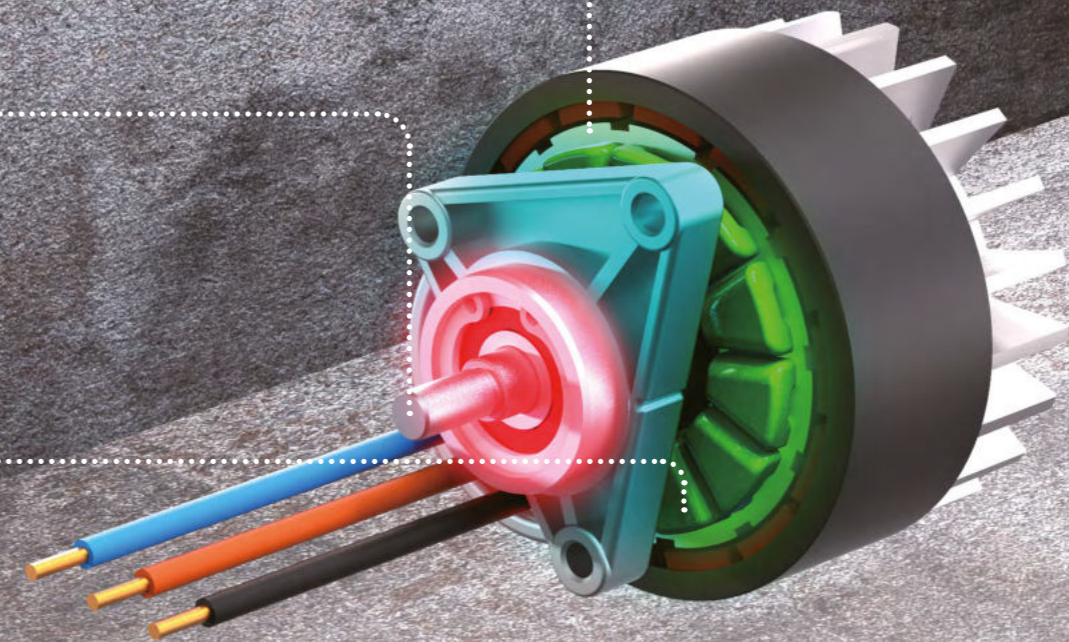

### HÖCHSTE ENERGIEEFFIZIENZ

Bürstenlose Motoren setzen Energie nahezu vollständig in Leistung um:

- 85 % Energieausnutzung (zum Vergleich: 75 % Bürstenmotor, 15 % Benzinmotor)
- Kein Reibungsverlust
- Geringste Wärmeentwicklung

### OPTIMAL ABGESTIMMTE LEISTUNG

Kress 60V Motoren sind optimal auf die Akkuleistung abgestimmt:

- Optimale Energieausnutzung
- Hohes Drehmoment
- Keine Überlastung