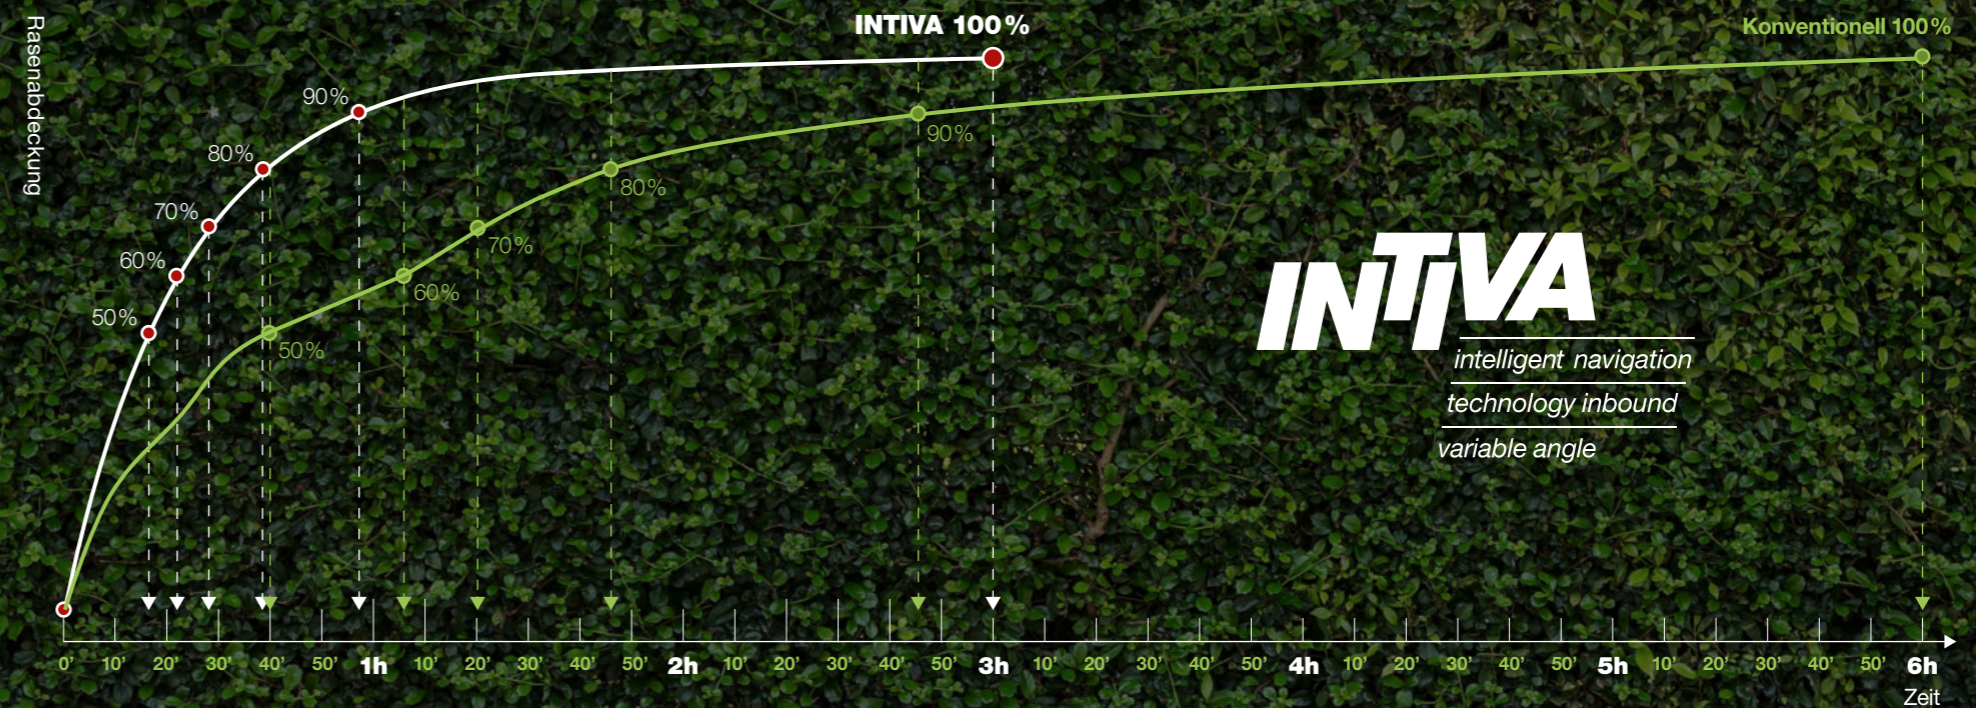

WENIGER PASSAGEN, WENIGER ABNUTZUNG

INTIVA ist nicht nur wesentlich schneller, sondern sorgt zudem für ein einheitliches Schnittbild Ihres Rasens.

INTIVA – DIE INTELLI- GENTE NAVIGATIONS- TECHNOLOGIE

Der MIS2ION optimiert seine Route während des Mähprozesses fortlaufend. Auch enge Passagen passiert er optimal und ohne Zeitverlust. Das bedeutet für Sie: weniger Mähzeit und mehr Zeit, Ihren Rasen zu genießen.