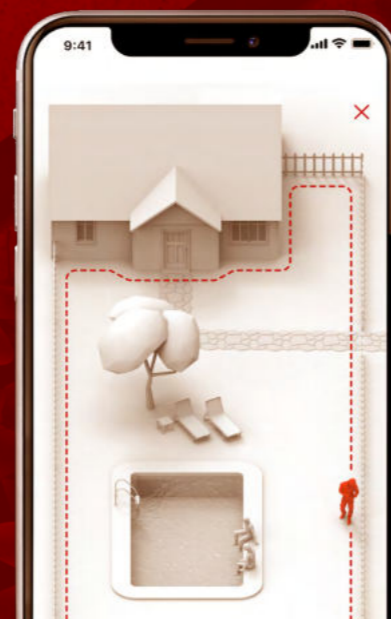

HIGHTECH MADE BY KRESS

JEDER MISSION IST MIT WLAN AUSGESTATTET

Damit Ihr Mähroboter immer auf dem neuesten Stand ist und Sie ihn bequem von überall bedienen können, sind alle Mähroboter-Modelle mit WLAN ausgestattet.

So lassen sich Updates ohne Aufwand oder Techniker durchführen – und die Rasenpflege bequem per Smartphone steuern.

KEINE SCHÄTZUNGEN MEHR – KRESS ÜBERNIMMT DIE BERECHNUNG

Wie lange sollte Ihr MISSION arbeiten, um den gesamten Rasen zu mähen? Die App übernimmt für Sie die Berechnung, sodass sie genügend Zeit haben, Ihren Rasen zu genießen.

Um Ihre Rasenfläche zu berechnen, gehen Sie diese einfach einmal ab. So leicht geht es!

DAS KLIMA BEEINFLUSST DAS RASENWACHSTUM

Die App informiert sich durchgehend über das aktuelle Wetter und passt die Arbeitszeit des Roboters entsprechend an.

MISSION ist total autonom – es besteht keine Notwendigkeit, einen Zeitplan zu erstellen.

BLEIBEN SIE AUF DEM LAUFENDEN

Betrachten Sie alle relevanten Statistiken übersichtlich über Ihre MISSION App.

So bleiben Sie immer über die Leistung Ihres Mähroboters informiert.